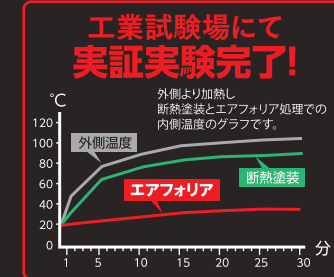

バンコクラス最強の
ウルトラ断熱システムが誕生。
従来のガラスウールより優れた断熱性能を持つポリウレタン素材「エアフォリア」を採用。ナッツオリジナル「高断熱コンポジットパネル」と合わせて最強断熱システムを構築!更に国産車にも採用実績のある抜群の吸音性と接着剤を使わない「シックハウス対策品」でもあります。

急速充電システム EVOLUTE + FIAT専用 リチウムイオン バッテリー

NUTS^{RV} Modified Vehicles + TOWA MOTORS
パートナー企業「東和モーターズ」と「ナッツ」のメンテナンス網により
安心して安全なキャンピングカーライフを実現できます。

運命という名の