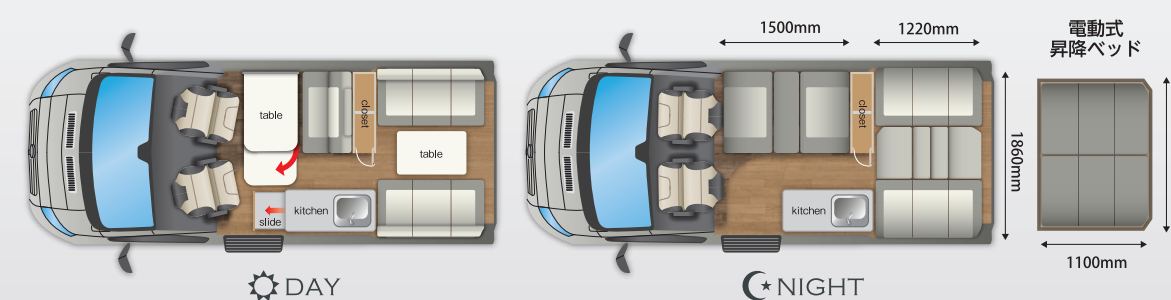

立ったままでも
車内移動が
楽々!

M TYPE

乗車定員6名

就寝4名

回転式拡張テーブル

C TYPE

乗車定員6名

就寝4名+子供1名

1500幅の
子供用ベッドに
展開可能

ツインダイネットにマルチルームまで、充実した欲張りレイアウト!

マルチルームあり

余裕のダイネットサイズに、便利なクローゼットをチョイス!

クローゼットあり

TRIPLE TWIN ▶▶▶ Twinルーム・Twinダイネット・Twinベッド、このレイアウトに出逢うことが運命だった!

パワーリフトベット(電動昇降ベッド)

ダイネット時は可動ベッドを天井までUPすると広々空間が完成!
ベットクリアランス約1,200mmの範囲で自由に高さをセット出来るのでとても便利です。