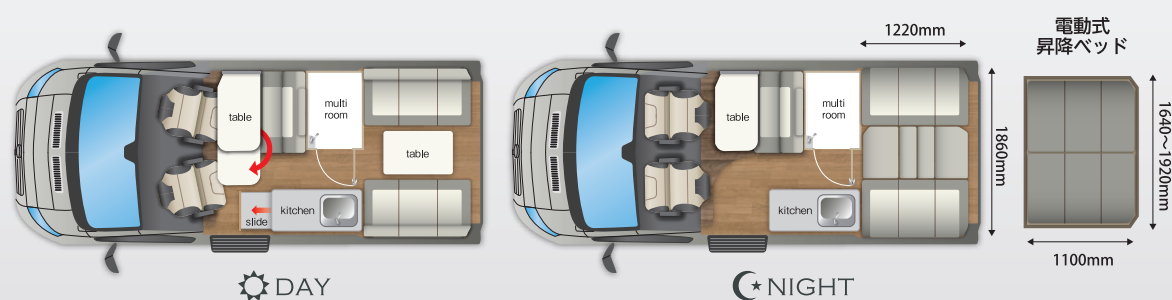

立ったままでも
車内移動が
楽々!

M TYPE

乗車定員6名

就寝4名

回転式拡張テーブル

C TYPE

乗車定員6名

就寝4名+子供1名

1500幅の
子供用ベッドに
展開可能

ツインダイネットにマルチルームまで、充実した欲張りレイアウト!

マルチルームあり

余裕のダイネットサイズに、便利なクローゼットをチョイス!

クローゼットあり

TRIPLE TWIN ▶▶▶ Twinルーム・Twinダイネット・Twinベッド、このレイアウトに出逢うことが運命だった!

パワーリフトベット(電動昇降ベッド)

ダイネット時は可動ベッドを天井までUPすると広々空間が完成!
ベットクリアランス約1,200mmの範囲で自由に高さをセット出来るのでとても便利です。