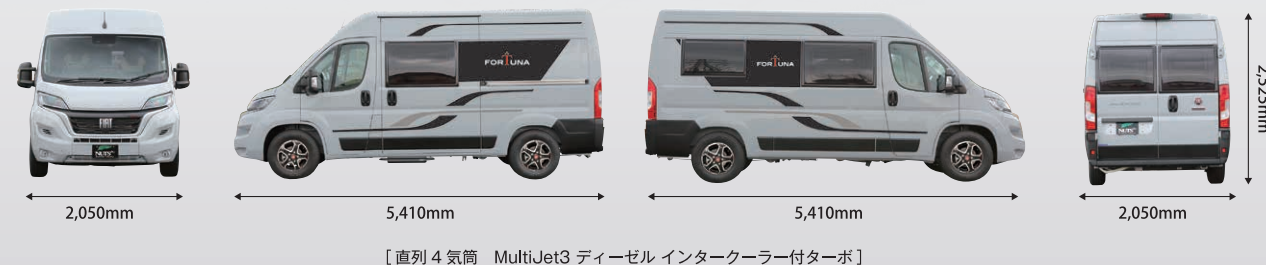

●BODY DATA●

●BODY COLOR●

全6色の豊富なボディカラーは、定番色から個性的なアースカラーまで幅広く揃っています。